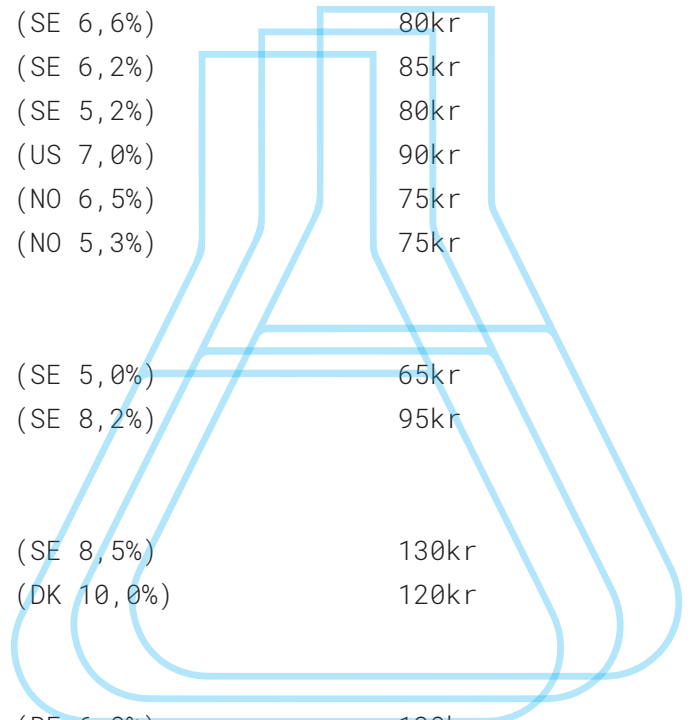

ÖLMENY

"H2O"

Saison

Brekeriet Saison Noble EKO
Mikkeller Hôtel Henri

+XO7
-H2O

(SE 5,7%)

85kr

(DK 6,9%)