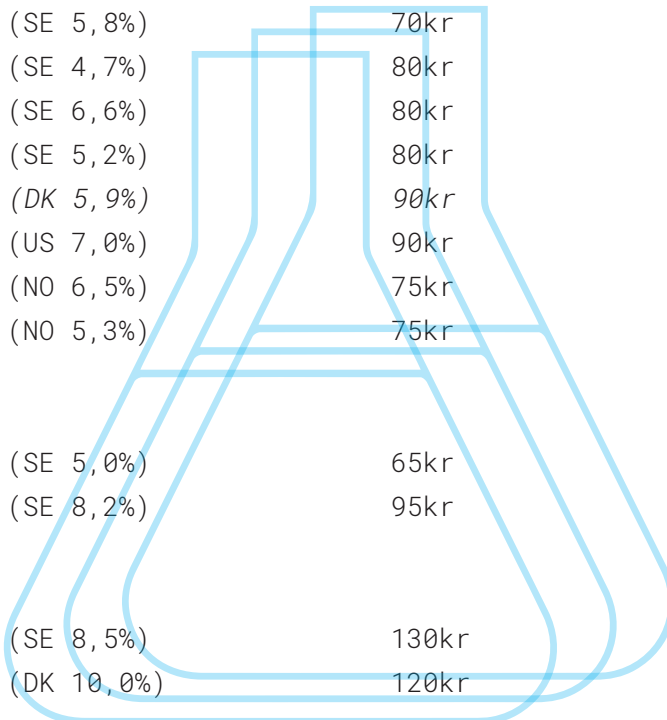

ÖLMENY

"H2O"

Saison

Brekeriet Saison Noble EKO
Mikkeller Hôtel Henri

+XO7
-H2O

(SE 5,7%)

85kr

(DK 6,9%)